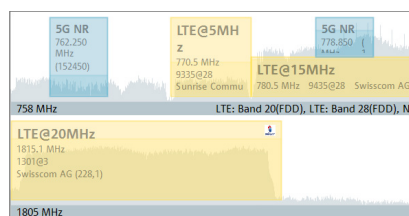

Feldversuche für Forschung und Entwicklung