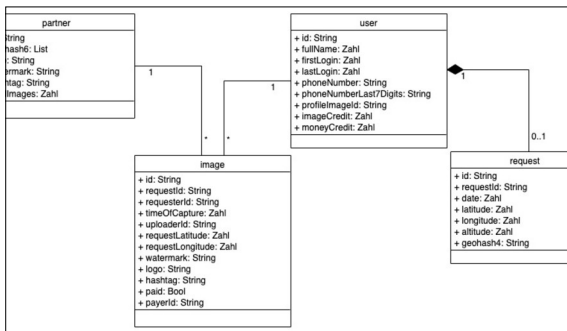

Spezifikation für die Entwicklung der innovativen Foto-Plattform von Echo Labs AG

Funktionsweise der App Präsentation, Echo Labs AG

Ausgangslage: Echo Labs AG entwickelt eine Foto-Plattform, die als App auf den Markt gebracht werden soll. Die Nutzer können von anderen Nutzern Fotos anfragen. Den angefragten Nutzern wird der Standort der anfragenden Nutzern, in einer augmented reality Ansicht, live auf dem Gerät angezeigt. Die erstellten Fotos werden den Anfragern direkt zugestellt.

Benötigte Datenbankstruktur Eigene Darstellung

Geschäftsprozessmodellierung einer Fotoanfrage Eigene Darstellung