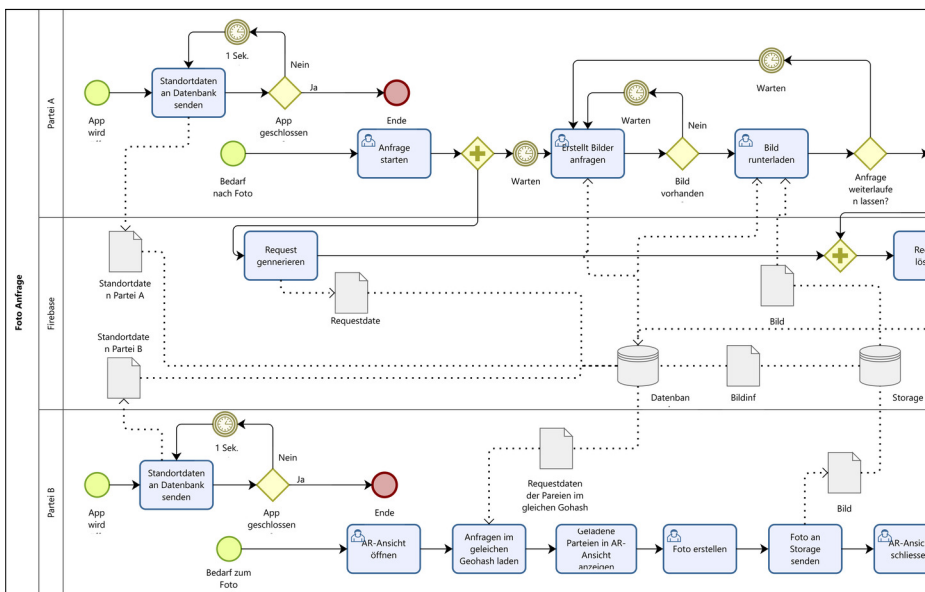

Spezifikation für die Entwicklung der innovativen Foto-Plattform von Echo Labs AG

Funktionsweise der App Präsentation, Echo Labs AG

Ausgangslage: Echo Labs AG entwickelt eine Foto-Plattform, die als App auf den Markt gebracht werden soll. Die Nutzer können von anderen Nutzern Fotos anfragen. Den angefragten Nutzern wird der Standort der anfragenden Nutzern, in einer augmented reality Ansicht, live auf dem Gerät angezeigt. Die erstellten Fotos werden den Anfragern direkt zugestellt.

Unklar ist aktuell jedoch, wie das Geschäftsmodell ausgestaltet sein soll, zudem ist offen wer alles als Akteur mit der App interagiert und was deren Bedürfnisse sein werden.

Ziel der Arbeit: • Ein geeignetes Geschäftsmodell eruieren, mit dem der Markteinstieg gelingen kann.

- Aufzeigen, welche Akteure für das Geschäftsmodell notwendig sind und was deren Bedürfnisse sind.
- Spezifizieren der Funktionen, die die App bieten muss, damit das Geschäftsmodell erfolgreich umgesetzt werden kann.

Benötigte Datenbankstruktur Eigene Darstellung

Geschäftsprozessmodellierung einer Fotoanfrage Eigene Darstellung