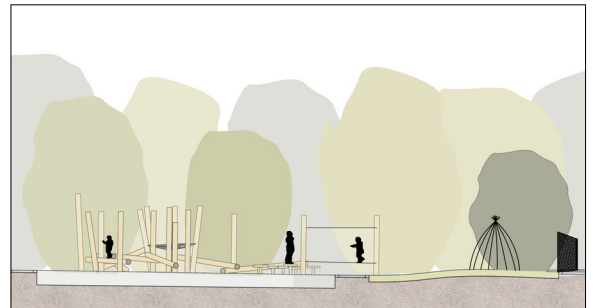

Schnittansicht, Kindergarten
Eigene Darstellung