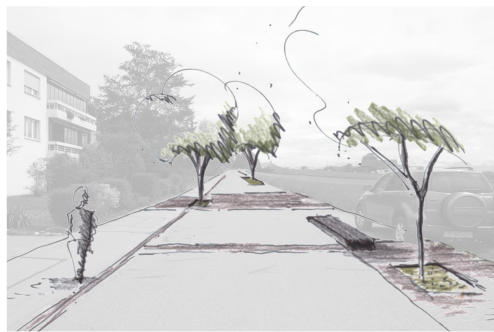

Leitfaden zum Dorfbau Gossau ZH

Naturräumliche Einbindung Gossaus im Zürcher Oberland

Ausgangslage: Die Zürcher Oberländer Gemeinde Gossau liegt im suburbanen Raum, angrenzend an die Entwicklungsachse der "S5-Stadt". Das Gemeindegebiet ist weit verstreut, ländlich geprägt und setzt sich zusammen aus Dörfern, zahlreichen Weilern und Aussiedlerhöfen. Naturräumlich gesehen besticht Gossau durch seine einmalige Hügellandschaft der Drumlins. Die letzten Jahrzehnte waren geprägt durch ein starkes Siedlungswachstum der Dörfer, mit zum Teil für Gossau untypischen Siedlungsstrukturen. Demgegenüber blieb der Charakter der landwirtschaftlich geprägten Weiler erhalten. Bedingt durch das Wachstum änderte sich nicht nur das Bild der Siedlungen, sondern auch der Freiräume und der Landschaft.

Ziel der Arbeit: Auf Basis einer vertieften Analyse der räumlichen Entwicklung sowie des aktuellen Zustandes werden Handlungsempfehlungen für Siedlung und Freiraum erarbeitet. Die Empfehlungen dienen der Gemeinde als Grundlage für die anstehende Zonenplanrevision, wie auch der Ortsbildkommission als Hilfsmittel bei der Zusammenarbeit mit privaten Bauherren. Zudem dient die Publikation der Sensibilisierung der breiten Öffentlichkeit zugunsten einer qualitativen Weiterentwicklung der Gemeinde.

Handlungsempfehlung: Siedlungsrandgestaltung einer Wohnstrasse

Ergebnis: Für die Gemeinde Gossau und deren Ortsbildkommission wurde eine 300 Seiten umfassende Analyse der räumlichen Strukturen (Landschaft, Freiraum, Infrastruktur und Bau) der Gemeinde erarbeitet. In einem umfassenden Leitfaden werden diese, zusammen mit Handlungsanleitungen, in Buchform verarbeitet und publiziert.

Ausschnitt aus der Quartieranalyse: Gossau Dorf