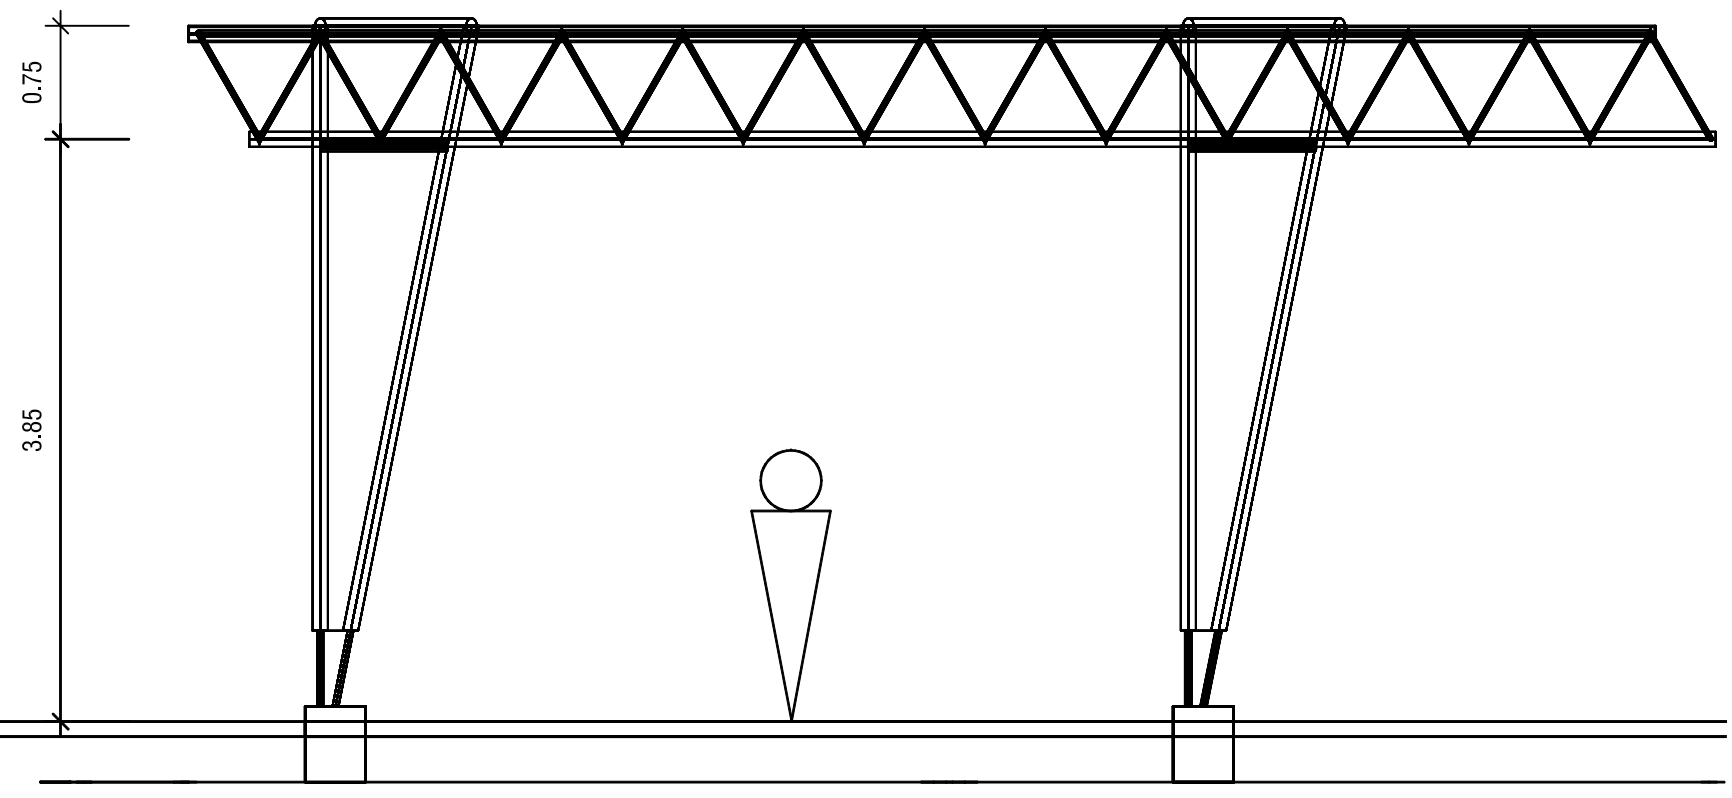

1:100

1:50

Schattennetz: Kunststoffnetz 20x20cm mit
Kunststofflochfolie

Tragseil Stahl 20mm

Gitterbalken, Rundstahl rostend,
Dimensionierung gem. Angaben Statiker

Tragpfeiler, Rundstahl rostend,
Dimensionierung gem. Angaben Statiker

Schattendächer - gesehen an der BUGA 2005 in München, schützen hier die Rhododendren vor zu starker Sonne. Zu diesem zweck wurde in ein einfaches Kunststoffschnurnetz eine gelochte Kunststoffmatte eingesetzt. Dies ergibt ein interessantes Schattenbild.