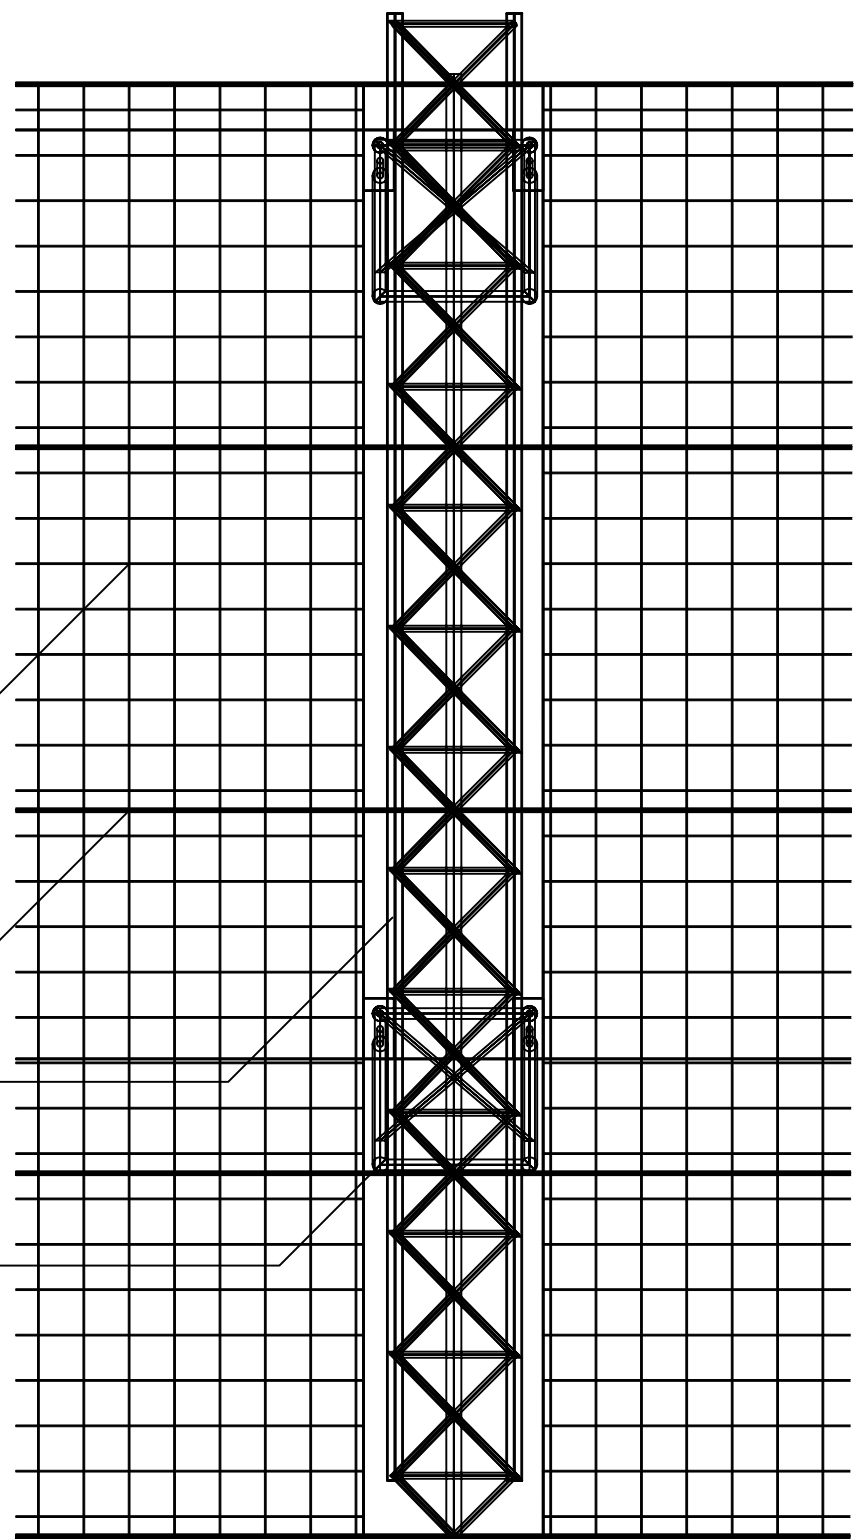

1:100

1:50

Schattennetz: Kunststoffnetz 20x20cm mit
Kunststofflochfolie

Tragseil Stahl 20mm

Gitterbalken, Rundstahl rostend,
Dimensionierung gem. Angaben Statiker

Tragpfeiler, Rundstahl rostend,
Dimensionierung gem. Angaben Statiker

Kräne - prägten das frühere, industrielle Gebiet Oerlikon. Heute, zur Zeit des massiven Neubaus prägen sie es wiederum. Wo man hinschaut, überall stehen sie.

Island Brigg Park - in Kopenhagen/DK von Poul Jensen und Annelise Bramsnaes nimmt auf dem gebiet des alten Hafens das Thema der Kräne auf. Hier jedoch nicht als Schattenkonstruktion, sondern als berankte Skulptur.