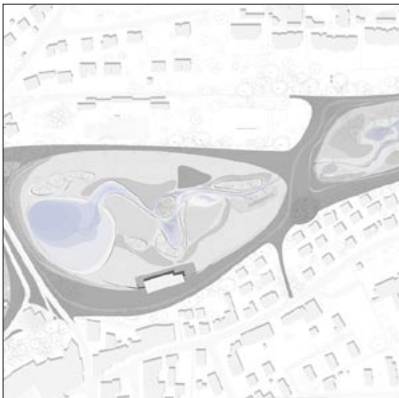

Achim
Schefer

Entwurf Stadtpark Grosse Weiherwiese, Wil

Diplomand	Achim Schefer
Examinatoren	Prof. Andrea Cejka, Esther Gisler, Andreas Hofer
Expertin	Marie-Noëlle Adolph, Manoa Landschaftsarchitekten GmbH, Meilen ZH
Themengebiet	Freiraumentwurf
Projektpartner	Gemeinde Wil SG

Ausschnitt Vorprojektplan

In prominentester Altstadtneue soll in Wil ein Stadtpark entstehen, der die Stadt als qualitätsvollen Wohn- und Wirtschaftsstandort massgeblich stärken und längerfristig sichern soll. Es gilt zu klären, inwiefern der Park auf künftige Siedlungsentwicklungen reagieren und welche Position ihm im Gesamtfreiraumnetz zukommen soll.

Ziel der Arbeit: Die heute unklare Position der Weiherwiese im Stadtgefüge Wils soll mit dem Entwurf geschärft werden. Es soll ein Park entwickelt werden, der sich als prominenter, attraktiver Erholungsraum in Wil und über die Stadtgrenzen

hinaus etabliert und im Fokus des kulturellen Geschehens steht.

Lösung: Ein urban geprägtes Freiraumband umspannt den Perimeter. Das Parkprofil wird mit neuem Innenleben geschärft und neue Verbindungen geschaffen. Das lineare Freiraumband, dessen Dimensionierung und Ausgestaltung eng mit den angrenzenden Quartieren korrespondiert und das Setzen von gestalterischen Akzenten, welche sich über die Parkgrenzen weiterspannen, holen den Besucher aus der Stadt ab und führen zu einem intensiven Dialog zwischen den Quartieren, der