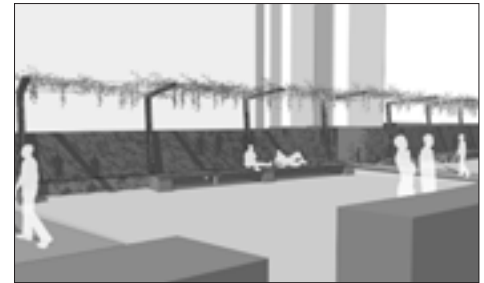

Visualisierung Innenhof Laubengang

Die neue Siedlung Falknisblick befindet sich in Landquart, ungefähr 10 km von Chur entfernt. Im Rahmen dieser Überbauung entstand eine Freifläche, die es zu bearbeiten galt.

Das Ziel der Arbeit war eine qualitativ hochwertige Umgebungsgestaltung, die allen Nutzern gerecht wird. Durch verschiedene Analysen wurden ein Konzept sowie ein Gestaltungsplan erarbeitet, die aufeinander abgestimmt sind, auf die Konflikte eingehen und sie im Projekt integrieren. Anschliessend wurden ein ausführungsreifer Höhen-, Absteck- und Entwässerungsplan und weitere Detailpläne ausgearbeitet.

Die architektonische Linienführung der Gebäude wurde in die Umgebungsgestaltung mit einbezogen und durch klar geschnittene Hecken und lineare Objekte unterstrichen. Die städtischen Strukturen lösen sich in diesen Linien immer mehr auf und je näher sie der Landquart sind, umso versetzter/gebrochener wurden sie ausgestaltet.

Mit der Gestaltung wurde ein Freiraum geschaffen, der die unterschiedlichen Qualitäten der Räume aufnimmt und ein harmonisches Bild erzeugt.

Gestaltungsplan Falknisblick

Visualisierung Innenhof Laubengang