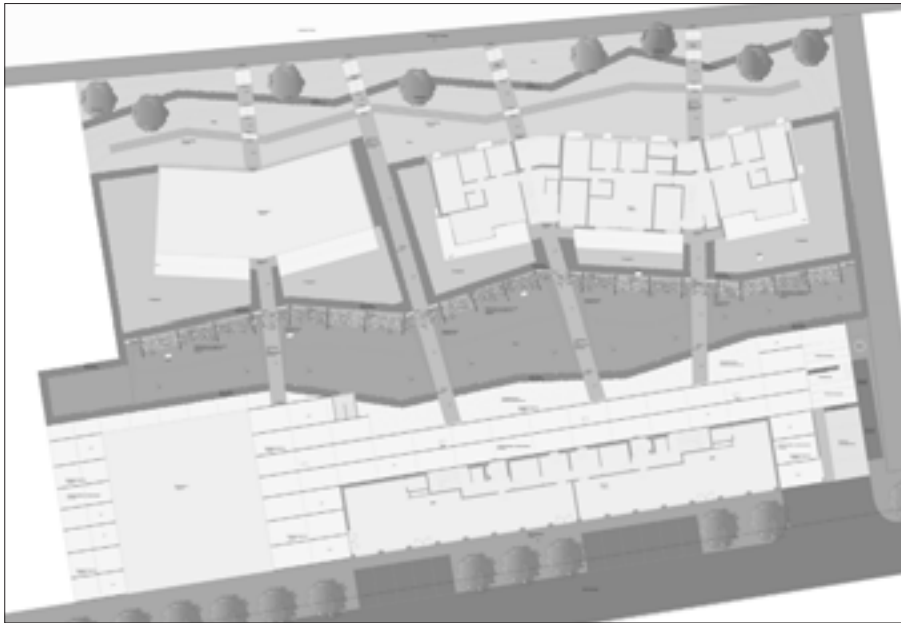

Gestaltungsplan Falknisblick