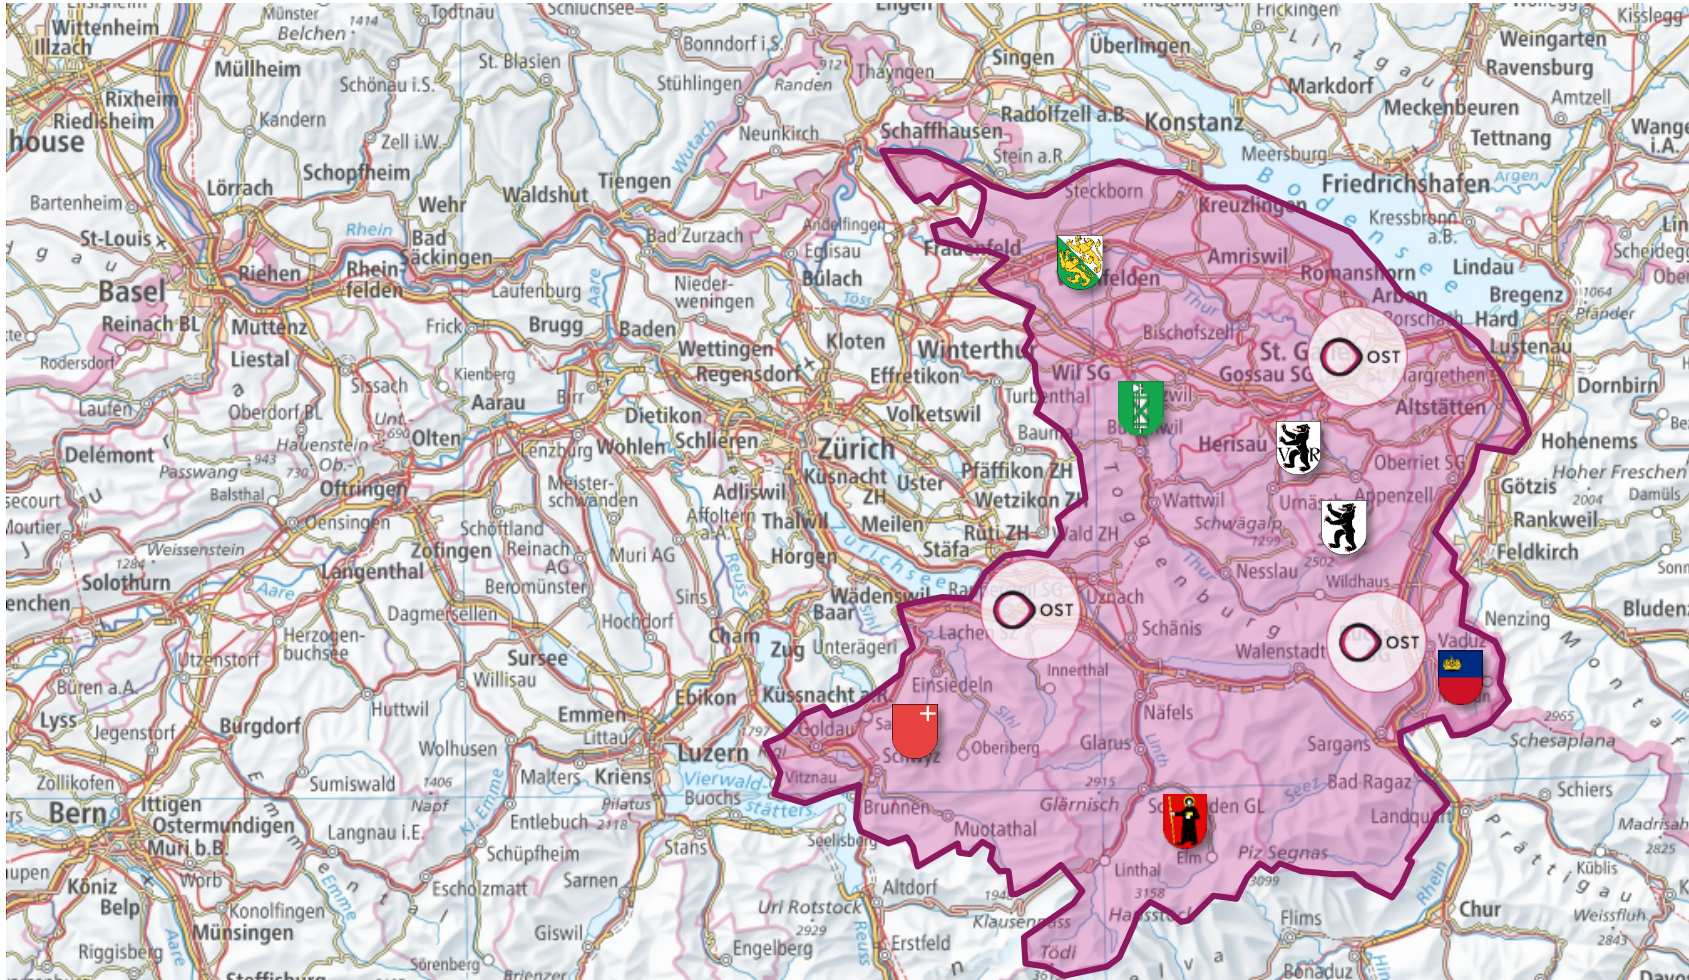

Etwas zur Geschichte ...

Die Träger der Innotagung

HSR
HOCHSCHULE FÜR TECHNIK
RAPPERSWIL
FHO Fachhochschule Ostschweiz

tzs 
für innovative kmu

kanton **glarus** 

 **regional
management**
obersee linth

 **OST**
Ostschweizer
Fachhochschule

Schwyz
Next_

kanton **glarus** 

 **regional
management**
obersee linth

Trägergebiet der OST

- **Interkantonal und inter-staatlich**
- **7 Träger:**
 - Kanton St.Gallen
 - Kanton Thurgau
 - Kanton Appenzell Ausserrhoden
 - Kanton Appenzell Innerrhoden
 - Kanton Glarus
 - Kanton Schwyz
 - Fürstentum Lichtenstein
- **Operativer Start am 01.09.2020**
- **3 Standorte**
- **Entstanden aus drei etablierten Hochschulen**
 - FHS St.Gallen
 - HSR Rapperswil
 - NTB Buchs

Quelle: shutterstock

Quelle: <https://www.lernhelfer.de/schuelerlexikon/biologie/artikel/entwicklung-des-menschen>

Ursprüngliche Planung 2020 (2021)

Megatrends

Megatrend-Map

Die Megatrend-Map zeigt die zwölf zentralen Megatrends unserer Zeit. Sie sind die größten Treiber des Wandels in Wirtschaft und Gesellschaft und prägen unsere Zukunft – nicht nur kurzfristig, sondern auf mittlere bis lange Sicht. Megatrends entfalten ihre Dynamik über Jahrzehnte.

Megatrends sind nie linear und eindimensional, sondern vielschichtig und voller gegenläufiger Strömungen. Sie wirken nicht isoliert, sondern beeinflussen einander gegenseitig und verstärken sich so in ihrer Wirkung. Die Map stellt daher auch die Parallelen und Überschneidungen von Megatrends dar.